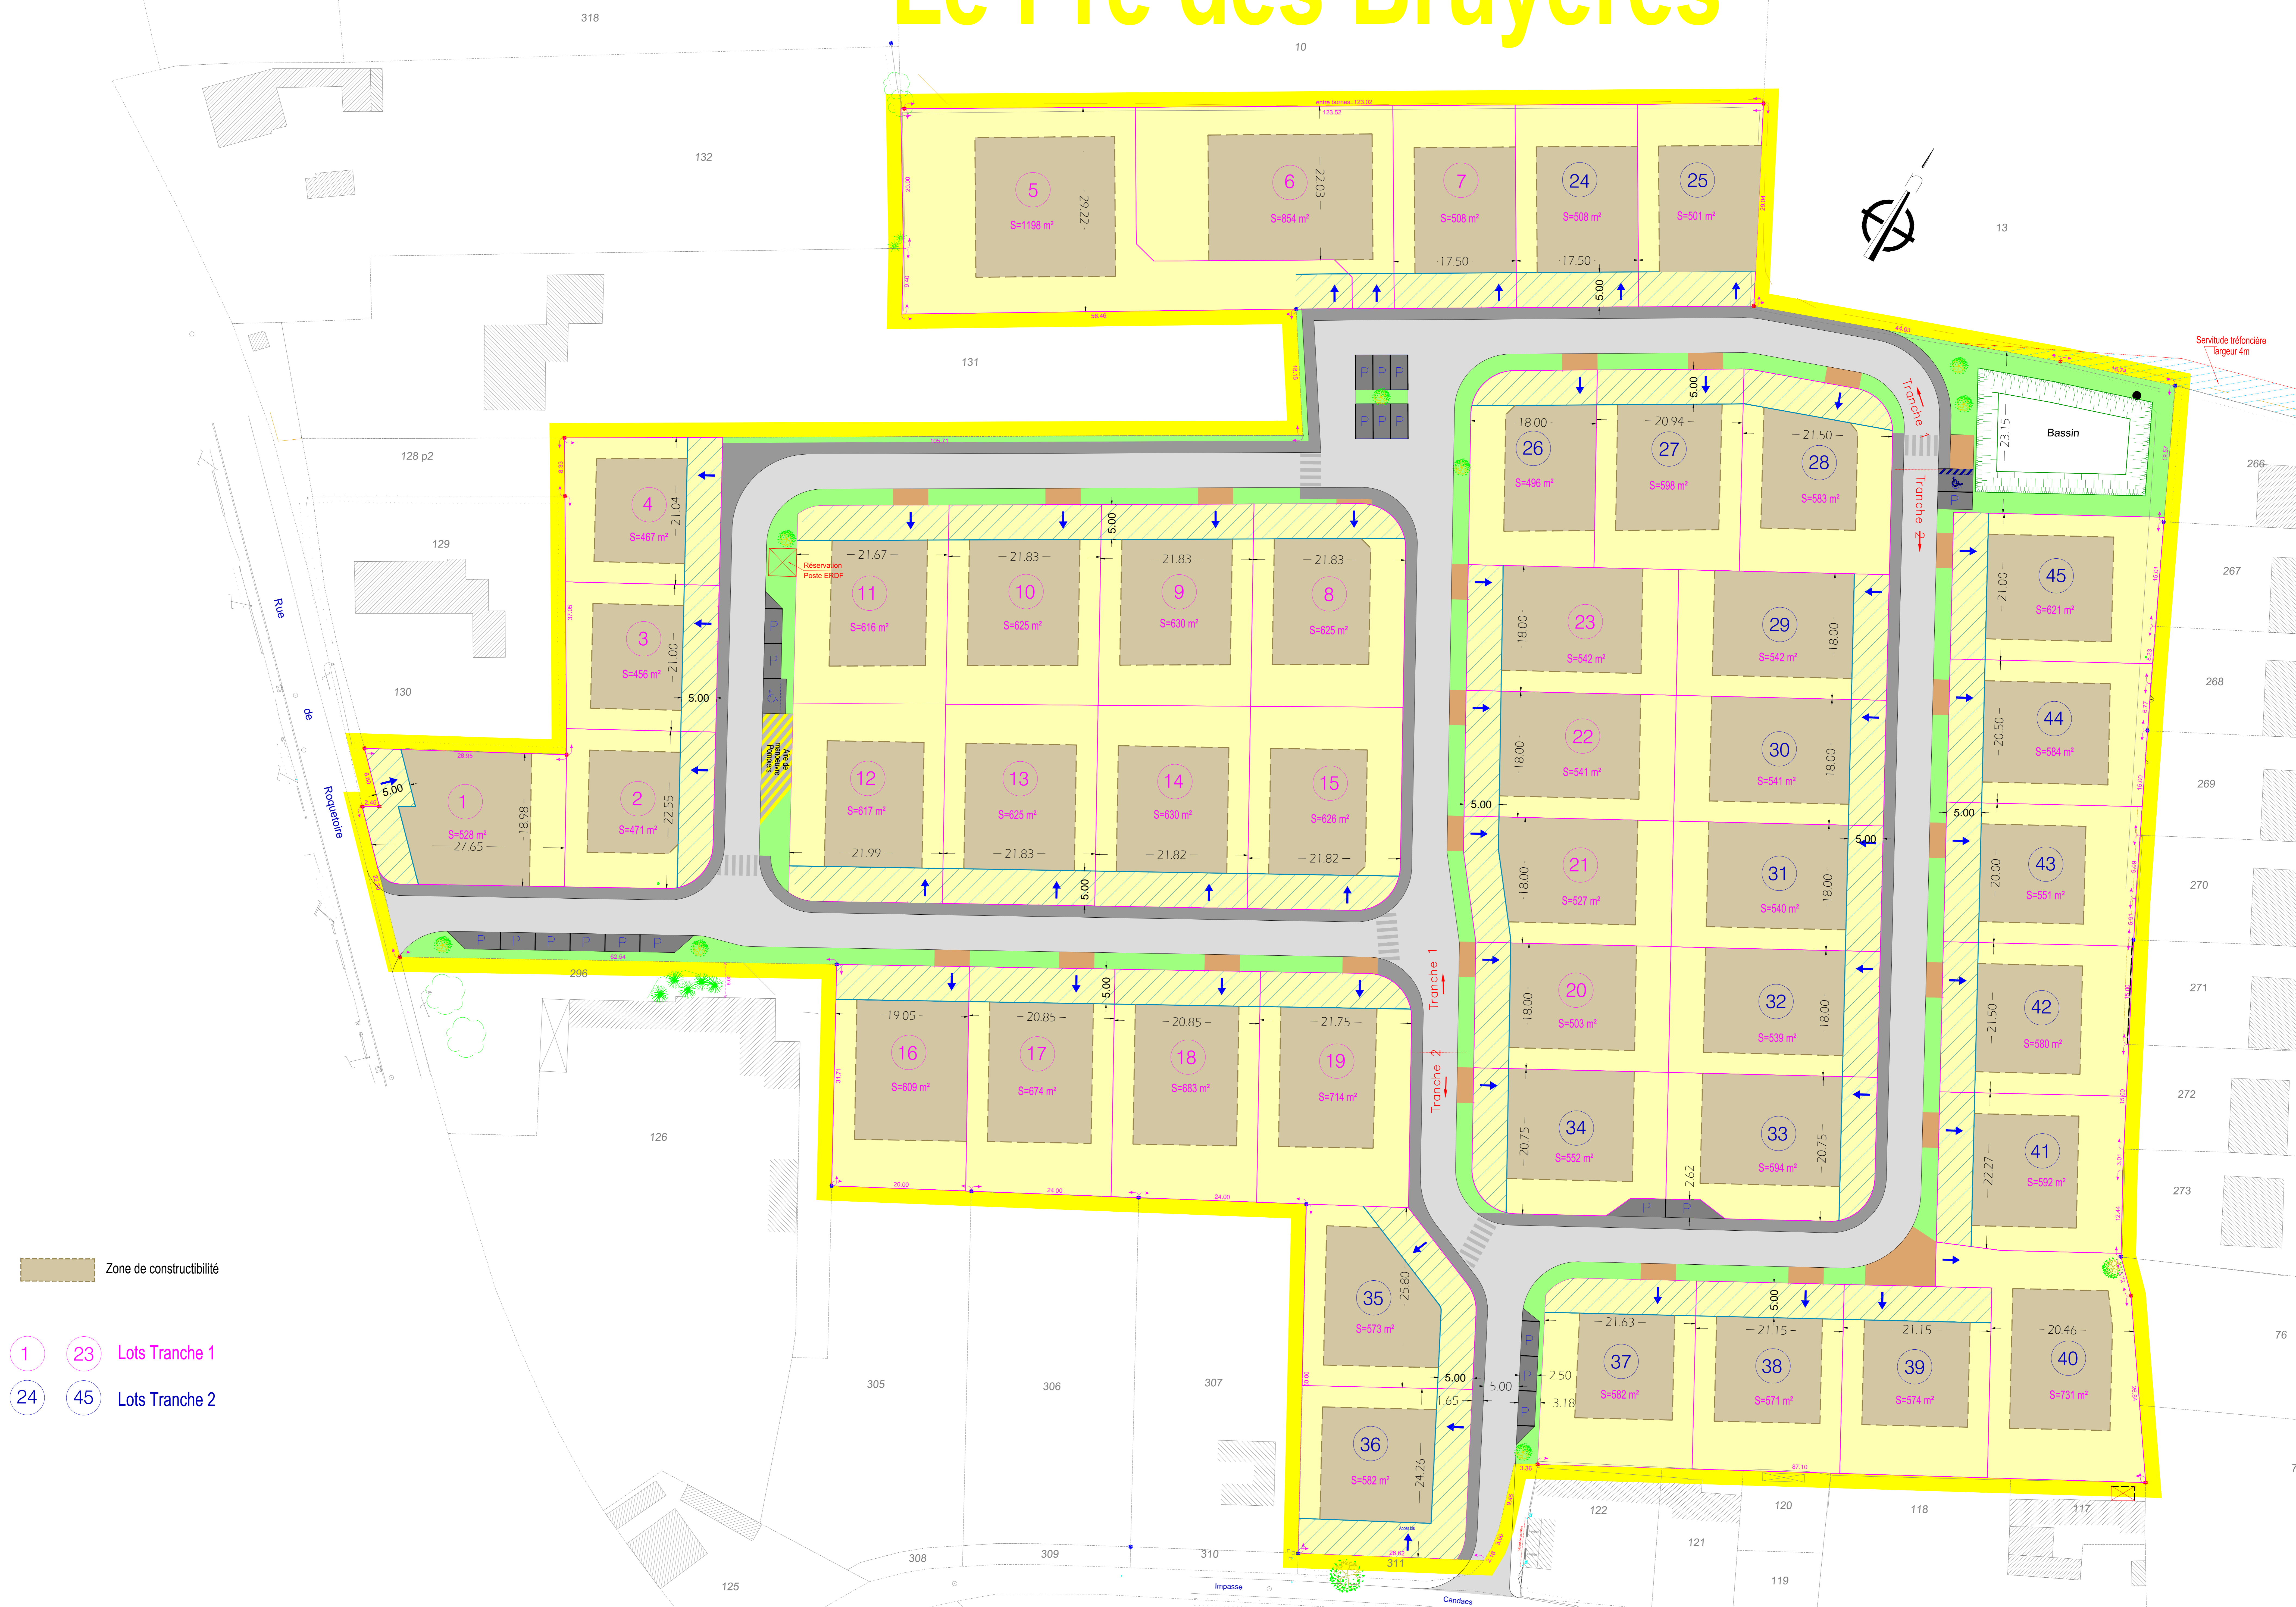

Le Pré des Bruyères

Zone de constructibilité

- 1 23 Lots Tranche 1
- 24 45 Lots Tranche 2